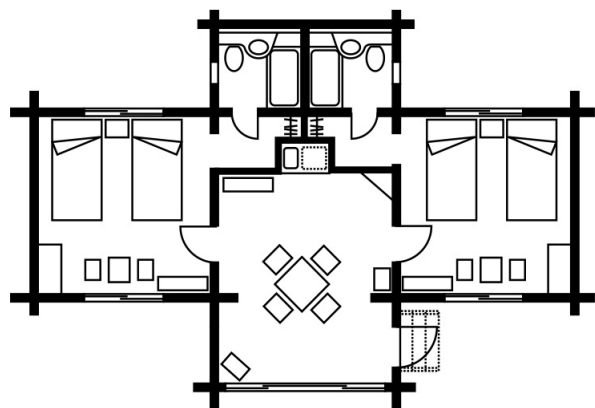

軽井沢プリンスホテルウェスト ご利用 客室のご紹介

軽井沢プリンスホテルウェスト プリンスコテージ (イメージ)

ウェスト ツイン

お部屋の窓からは、軽井沢の四季の庭園を望むツインルーム。

(面積:24.0㎡/定員:3名 ベッドサイズ A棟:幅97cm x 長さ195cm x 高さ44cm
B棟:幅97cm x 長さ195cm x 高さ48cm)

ウェストツイン (イメージ)

プリンスコテージ (D)

リビングルームと2室のツインルーム。各ツインルームにユニットバスが配置。

(面積:52.0㎡/定員:4名/ベッドサイズ:幅97cm x 長さ195cm x 高さ39cm)

プリンスコテージ D (イメージ)

プリンスコテージ (F)

天井が高く、開放感のある広いリビングルームを中央に、4室のツインルームがあるレイアウトのため、小グループでのご宿泊に最適。

(面積:95.0㎡/定員:8名/ベッドサイズ:幅97.5cm x 長さ195cm x 高さ45cm)

プリンスコテージ F (イメージ)