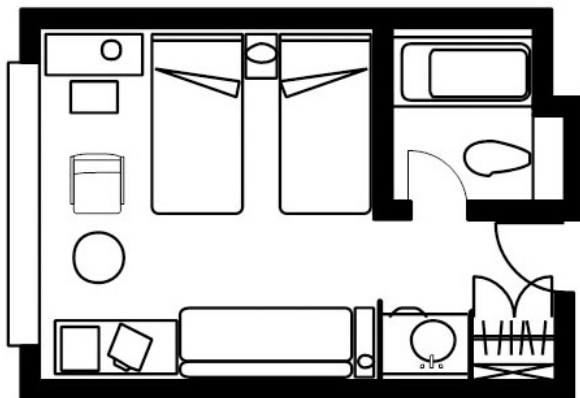

軽井沢プリンスホテルウェスト ご利用 客室のご紹介

軽井沢プリンスホテルウェスト プリンスコテージ (イメージ)

ウェスト ツイン

お部屋の窓からは、軽井沢の四季の庭園を望むツインルーム。

(面積:24.0㎡/定員:3名 ベッドサイズ A棟:幅97cm x 長さ195cm x 高さ44cm
B棟:幅97cm x 長さ195cm x 高さ48cm)

ウェストツイン (イメージ)

プリンスコテージ (D)

リビングルームと2室のツインルーム。各ツインルームにユニットバスが配置。

(面積:52.0㎡/定員:4名/ベッドサイズ:幅97cm x 長さ195cm x 高さ39cm)

プリンスコテージ D (イメージ)

プリンスコテージ (F)

天井が高く、開放感のある広いリビングルームを中央に、4室のツインルームがあるレイアウトのため、小グループでのご宿泊に最適。

(面積:95.0㎡/定員:8名/ベッドサイズ:幅97.5cm x 長さ195cm x 高さ45cm)

プリンスコテージ F (イメージ)